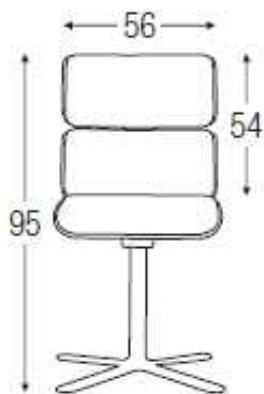

Altek®

ARMADILLO design Rainer Bachshmid

Armadillo_6

Sedia visitatore, con base a 4 razze piatte in acciaio cromato, con sistema ritorno sedile in posizione- sedile e schienale imbottiti e rivestiti in vera pelle italiana di prima qualità - la scocca in legno dello schienale e del sedile è in multistrato di faggio disponibile in diverse finiture.

altezza schienale: 54 cm

altezza totale: 95 cm

larghezza schienale: 56 cm

altezza sedile: 47 cm

peso lordo: kg. 24

peso netto: kg. 22

vol.: 0.464 m3