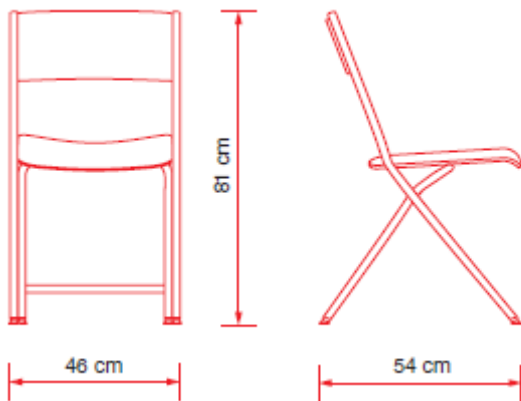

Altek®

VERTIGO design dai Zurich

Vertigo LV03

Sedia pieghevole

Struttura in tubo d'acciaio cromato o cromo opaco o verniciato alluminio.

Sedile e schienale in polipropilene nero, rosso, grigio chiaro o blu.

Optional: carrello per trasportare 20 sedie

altezza: 81 cm

larghezza: 46 cm

profondità: 54 cm

peso lordo: kg. 4.25

peso netto: kg. 4

vol.: 0.18 m³