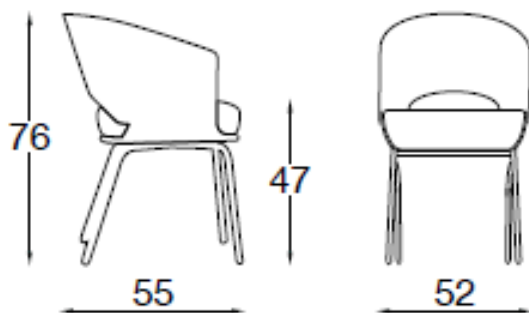

Altek®

VERTIGO design dai Zurich

Vertigo LV15

Poltroncina club

Struttura in tubo d'acciaio cromato o cromo opaco o verniciato alluminio.

Scocca in multistrato di rovere e tinta rovere chiaro, rovere grigio o wenge.

Cuscino imbottito e sfoderabile rivestito in ecopelle, velluto o vera pelle.

altezza totale: 76 cm

altezza seduta: 47 cm

larghezza: 52 cm

profondità: 55 cm

peso lordo: kg. 12.9

peso netto: kg. 11.9

vol.: 0.32 m3