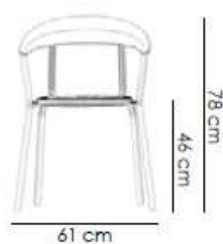

Altek®

ALUMITO design Pascal Bosetti

Sedia con braccioli impilabile 100% in alluminio. Struttura in tubo diam.25 mm., Spessore 2 mm. - Sedile con foro centrale e schienale in lamiera di alluminio - verniciata nei colori RAL. Adatta per uso esterno. Optional su richiesta: sedile imbottito

Dimensioni Prodotto:

Altezza totale: 78 cm.

Altezza sedile: 46 cm.

Larghezza: 61 cm.

Profondità: 50 cm.

Peso Lordo: kg. 4,75

Peso Netto: kg. 4,20

Imballo: 4 per carton

Vol.: 0,397 m3.