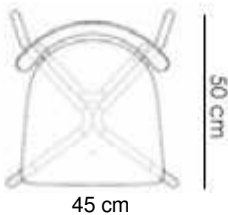

Altek®

ALU MITO design Pascal Bosetti

Sedia Impilabile 100% in alluminio
Struttura in tubo diam.25 mm., Spessore 2 mm. - Sedile con foro centrale e schienale in lamiera di alluminio – verniciata nei colori RAL. Adatta per uso esterno. Optional su richiesta: sedile imbottito

Dimensioni Prodotto:

Altezza totale: 78 cm.

Altezza sedile: 46 cm.

Larghezza: 45 cm.

Profondità: 50 cm.

Peso Lordo: kg. 4,25

Peso Netto: kg. 3,50

Imballo: 4 per carton

Vol.: 0,397 m3.