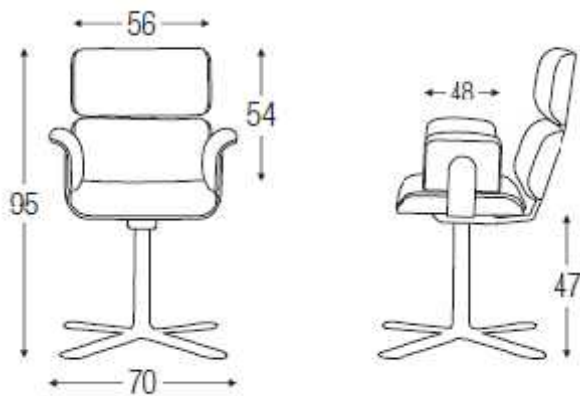

Altek®

ARMADILLO design Rainer Bachshmid

Armadillo_5

Poltroncina visitatore, con base a 4 razze piatte in acciaio cromato, con sistema di ritorno sedile in posizione- sedile, schienale e braccioli imbottiti in vere pelle italiana di prima qualità- la scocca in legno dello schienale, del sedile e dei braccioli è in multistrato di faggio disponibile in diverse finiture.

altezza schienale: 54 cm

altezza totale: 95 cm

larghezza schienale: 56 cm

larghezza braccioli: 48/70 cm

peso lordo: kg. 30.5

peso netto: kg. 28.5

vol.: 0.464 m³