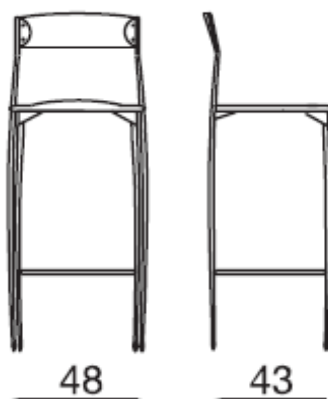

Altek®

BABA Sgabello
design Sergio Mian

Baba Scanno H.65 o H.75 cm.

Sgabello con struttura in tubo d'acciaio conformato zincato e verniciato a polveri poliestere per uso esterno - D.25 mm, spessore 1,5 mm- sedile e schienale in alluminio anodizzato colore naturale, rosso o blu. Disponibile con altezza sedile H.67 cm oppure H.75 cm.

altezza totale: 90 / 100 cm

altezza seduta: 65 / 75 cm

larghezza: 48 cm

profondità: 43 cm

peso lordo: kg. 6,0 / 6,50

peso netto: kg. 4,5 / 5,00

vol.: 0,29 m³