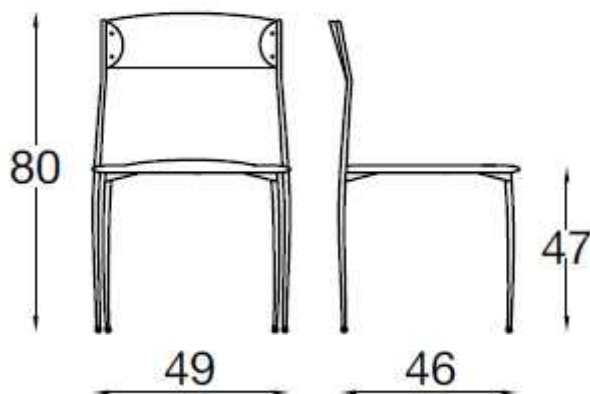

Altek®

BABA design Sergio Mian

Baba Chair Nuove Finiture

Sedia accatastabile con struttura in tubo d'acciaio conificato in cromo o cromo satinato; Diam. 22 mm. spessore 1,5 mm. - Sedile e schienale in Noce Canaletto o Rovere Sbiancato.

altezza totale: 80 cm
altezza seduta: 47 cm
larghezza: 49 cm
profondità: 46 cm
peso lordo: kg. 4
peso netto: kg. 3.5
vol.: 0.28 m3