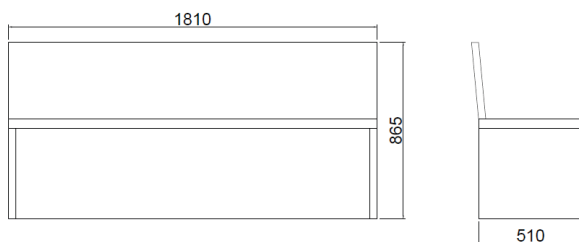

# Altek®

*BIRDY design Antonio Larosa*

***Birdy panca con fianchi chiusi***  
*Struttura in metallo con trattamento di zincatura per uso esterno, verniciata a polvere nei colori Ral. Sedile con doghe in materiale composito Resysta verniciato in varie finiture. Resysta è un materiale naturale composito idrorepellente, resistente e riciclabile al 100%.*

***altezza totale: 865 mm***  
***larghezza: 510 mm***  
***lunghezza totale: 1810 mm***