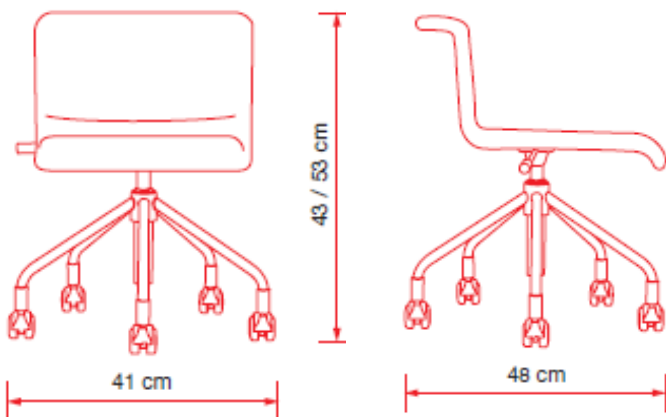

Altek[®]

VERTIGO design dai Zurich

Vertigo LV09

Sedia girevole regolabile in altezza con meccanismo oscillante, con o senza ruote.

Struttura in tubo d'acciaio cromo opaco o verniciato alluminio.

Scocca in multistrato di faggio imbottita e rivestita in tessuto

altezza: 43/53 cm

larghezza: 41 cm

profondità: 48 cm

peso lordo: kg. 13.9

peso netto: kg. 12.4

vol.: 0.17 m³