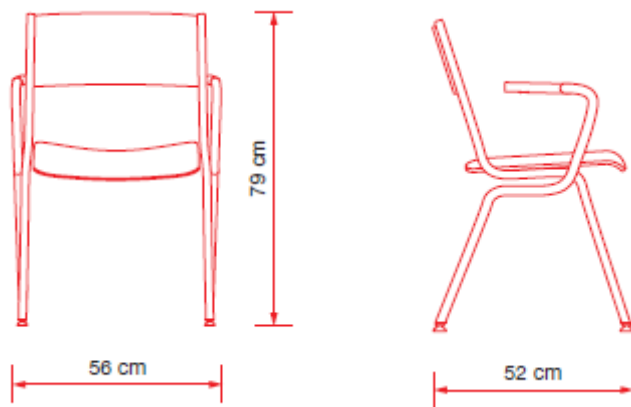

Altek®

VERTIGO design dai Zurich

Vertigo LV13

*Poltroncina impilabile fino a 10 pezzi
Struttura in tuo d'acciaio cromato, cromo
opaco o verniciato alluminio.
Sedile e schienale in polipropilene nero,
antracite, grigio chiaro o blu*

altezza: 79 cm
larghezza: 56 cm
profondità: 52 cm
peso lordo: kg. 6
peso netto: kg. 5
vol.: 0.33 m3