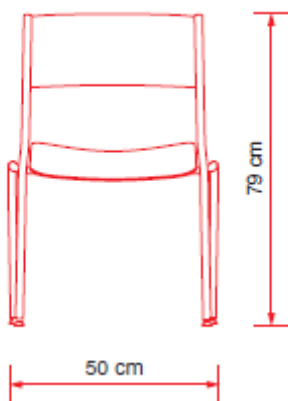

Altek®

VERTIGO design dai Zurich

Vertigo LV14

*Sedia impilabile fino a 10 pezzi
Struttura in tubo d'acciaio cromato o
cromo opaco o verniciato alluminio.
Sedile e schienale in polipropilene nero,
antracite, grigio chiaro o blu.*

altezza: 79 cm

larghezza: 50 cm

profondità: 52 cm

peso lordo: kg. 5.5

peso netto: kg. 4.5

vol.: 0.3 m³