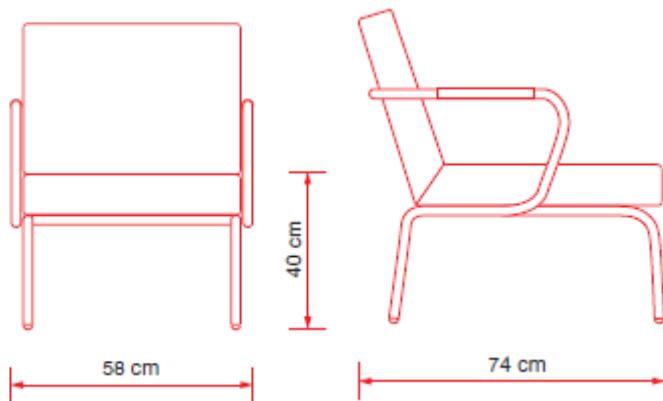

### **Vertigo LV16**

*Poltroncina visitatore*

*Struttura in tubo d'acciaio cromato o cromo opaco o verniciato alluminio. Imbottitura in vera pelle, finta pelle o tessuto.*

**altezza:** 72 cm

**larghezza:** 58 cm

**profondità:** 74 cm

**peso lordo:** kg. 17

**peso netto:** kg. 15

**vol.:** 0.4 m<sup>3</sup>