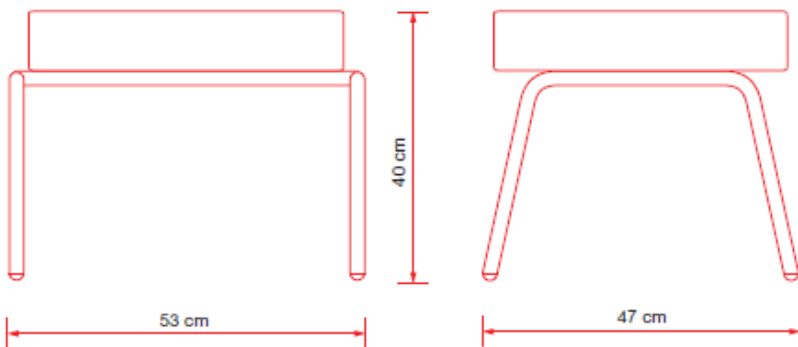

Altek®

VERTIGO design dai Zurich

Vertigo LV17

Sgabello o ottoman impilabile

Struttura in tubo d'acciaio cromato o cromo opaco o verniciato alluminio.

Imbottitura in vera pelle, finta pelle o tessuto.

altezza: 40 cm

larghezza: 47 cm

profondità: 53 cm

peso lordo: kg. 8.6

peso netto: kg. 7.5

vol.: 0.13 m³