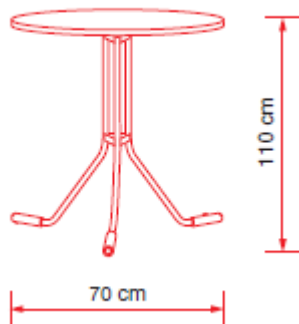

Altek®

VERTIGO design dai Zurich

Vertigo LV33

Tavolo bar alto

*Struttura in tubo d'acciaio cromato,
cromo opaco o verniciato alluminio.
Piano 70 cm in MDF laccato nero,
antracite, grigio chiaro o blu.*

altezza: 110 cm

larghezza: 70 cm

profondità: 70 cm

peso lordo: kg. 10

peso netto: kg. 8