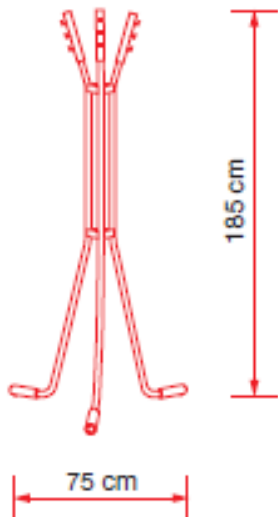

Altek®

VERTIGO design dai Zurich

Vertigo LV62

Portabiti smontabile per luoghi pubblici e per la casa.

Struttura in tubo d'acciaio verniciato alluminio

altezza: 185 cm

larghezza: 75 cm

profondità: 75 cm

peso lordo: kg. 8.5

peso netto: kg. 7.5

vol.: 0.14 m3