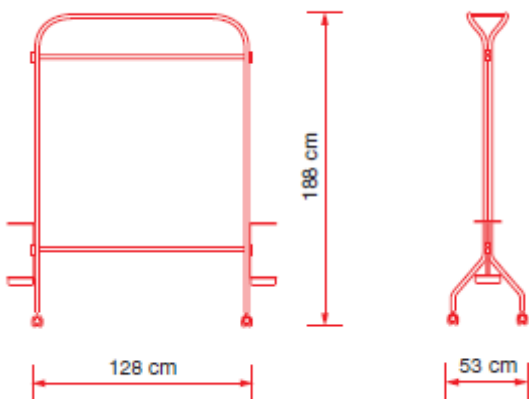

Altek®

VERTIGO design dai Zurich

Vertigo LV63

Portabiti smontabile su ruote per luoghi pubblici e per la casa.

Struttura in alluminio anodizzato

Accessori: portombrelli e appendini

altezza: 188 cm

larghezza: 53 cm

profondità: 128 cm

peso lordo: kg. 9.2

peso netto: kg. 8

vol.: 0.21 m3