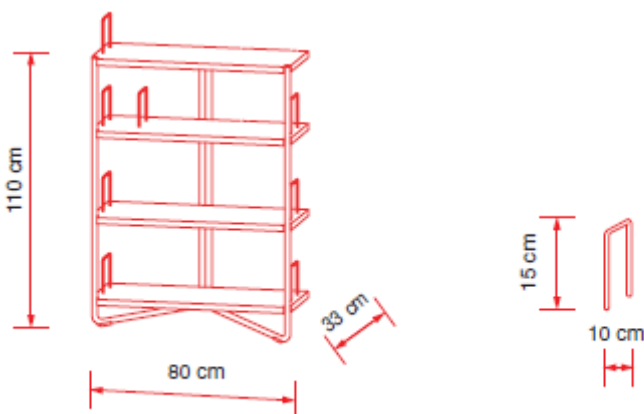

Altek®

VERTIGO design dai Zurich

Vertigo LV71

Libreria media

Struttura in tubo d'acciaio cromato, cromo opaco o verniciato alluminio.

Ripiani in legno impiallacciato wenge o rovere sbiancato o in MDF laccato nero, antracite, grigio chiaro o blu

altezza: 110 cm

larghezza: 80 cm

profondità: 33 cm

peso lordo: kg. 26

peso netto: kg. 24

vol.: 0.08 m³