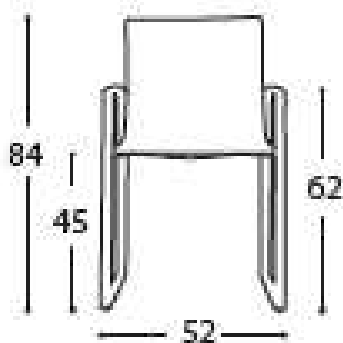

Altek®

ANDREA poltroncina design Altek

Andrea

Poltroncina con struttura in tubo d'acciaio cromata, scocca rivestita in vero cuoio.

altezza totale: 84 cm
altezza seduta: 45 cm
altezza braccioli: 62 cm
larghezza: 52 cm
profondità: 52 cm
peso lordo: kg. 15
peso netto: kg. 13
vol. 0,25 m3.