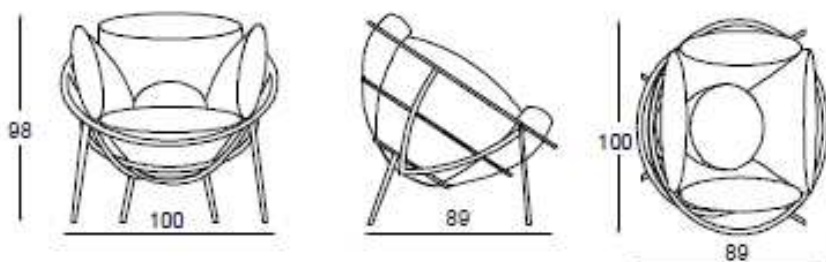

## **Bloom**

Poltrona con struttura in acciaio verniciato e imbottitura removibile in ecopelle ignifuga o tessuto ignifugo disponibile in vari colori.

**altezza totale:** 98 cm  
**altezza seduta:** 51 cm  
**larghezza:** 100 cm  
**profondità:** 89 cm  
**peso lordo:** kg. 21  
**peso netto:** kg. 18  
**vol.:** 0,92 m<sup>3</sup>