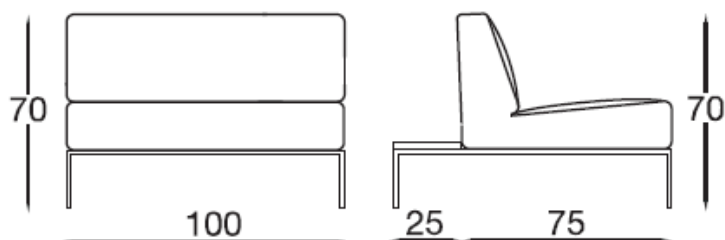

### **Every divano cod.9D06**

*Divano componibile con tavolino nel retro  
struttura in tubo d'acciaio verniciato  
alluminio oppure acciaio satinato verniciato  
trasparente. Piano spessore 5 cm  
impiallacciato di rovere e tinto rovere chiaro  
o wengè, oppure impiallacciato in finitura  
zebrano o ebano - sedile e schienale  
imbottiti e rivestiti in tessuto, ecopelle, pelle,  
o tessuto cliente.*

*Altezza: 70 cm  
Altezza seduta: 41 cm  
Larghezza: 100 cm  
Profondità: 100 cm*