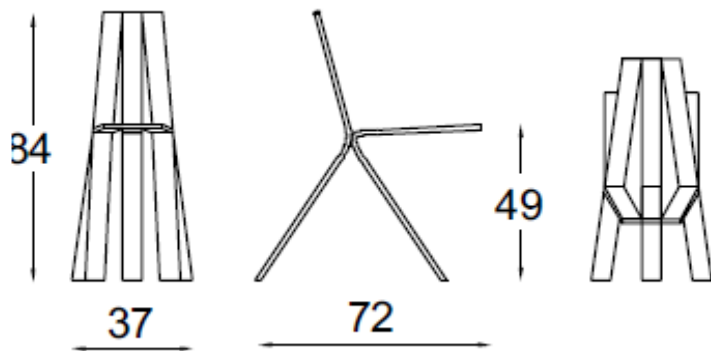

Altek®

LIL design Paolo Ceola

Lil

Sedia & Scultura realizzata con tubo rettangolo cromato - può essere utilizzata come sedia o come porta-riviste o porta-valigie.

altezza totale: 84 cm
altezza seduta: 49 cm
larghezza: 37 cm
profondità: 72 cm
peso lordo: kg. 14,20
peso netto: kg. 12,70
Imballo: 1 per cartone
vol.: 0,30 m³