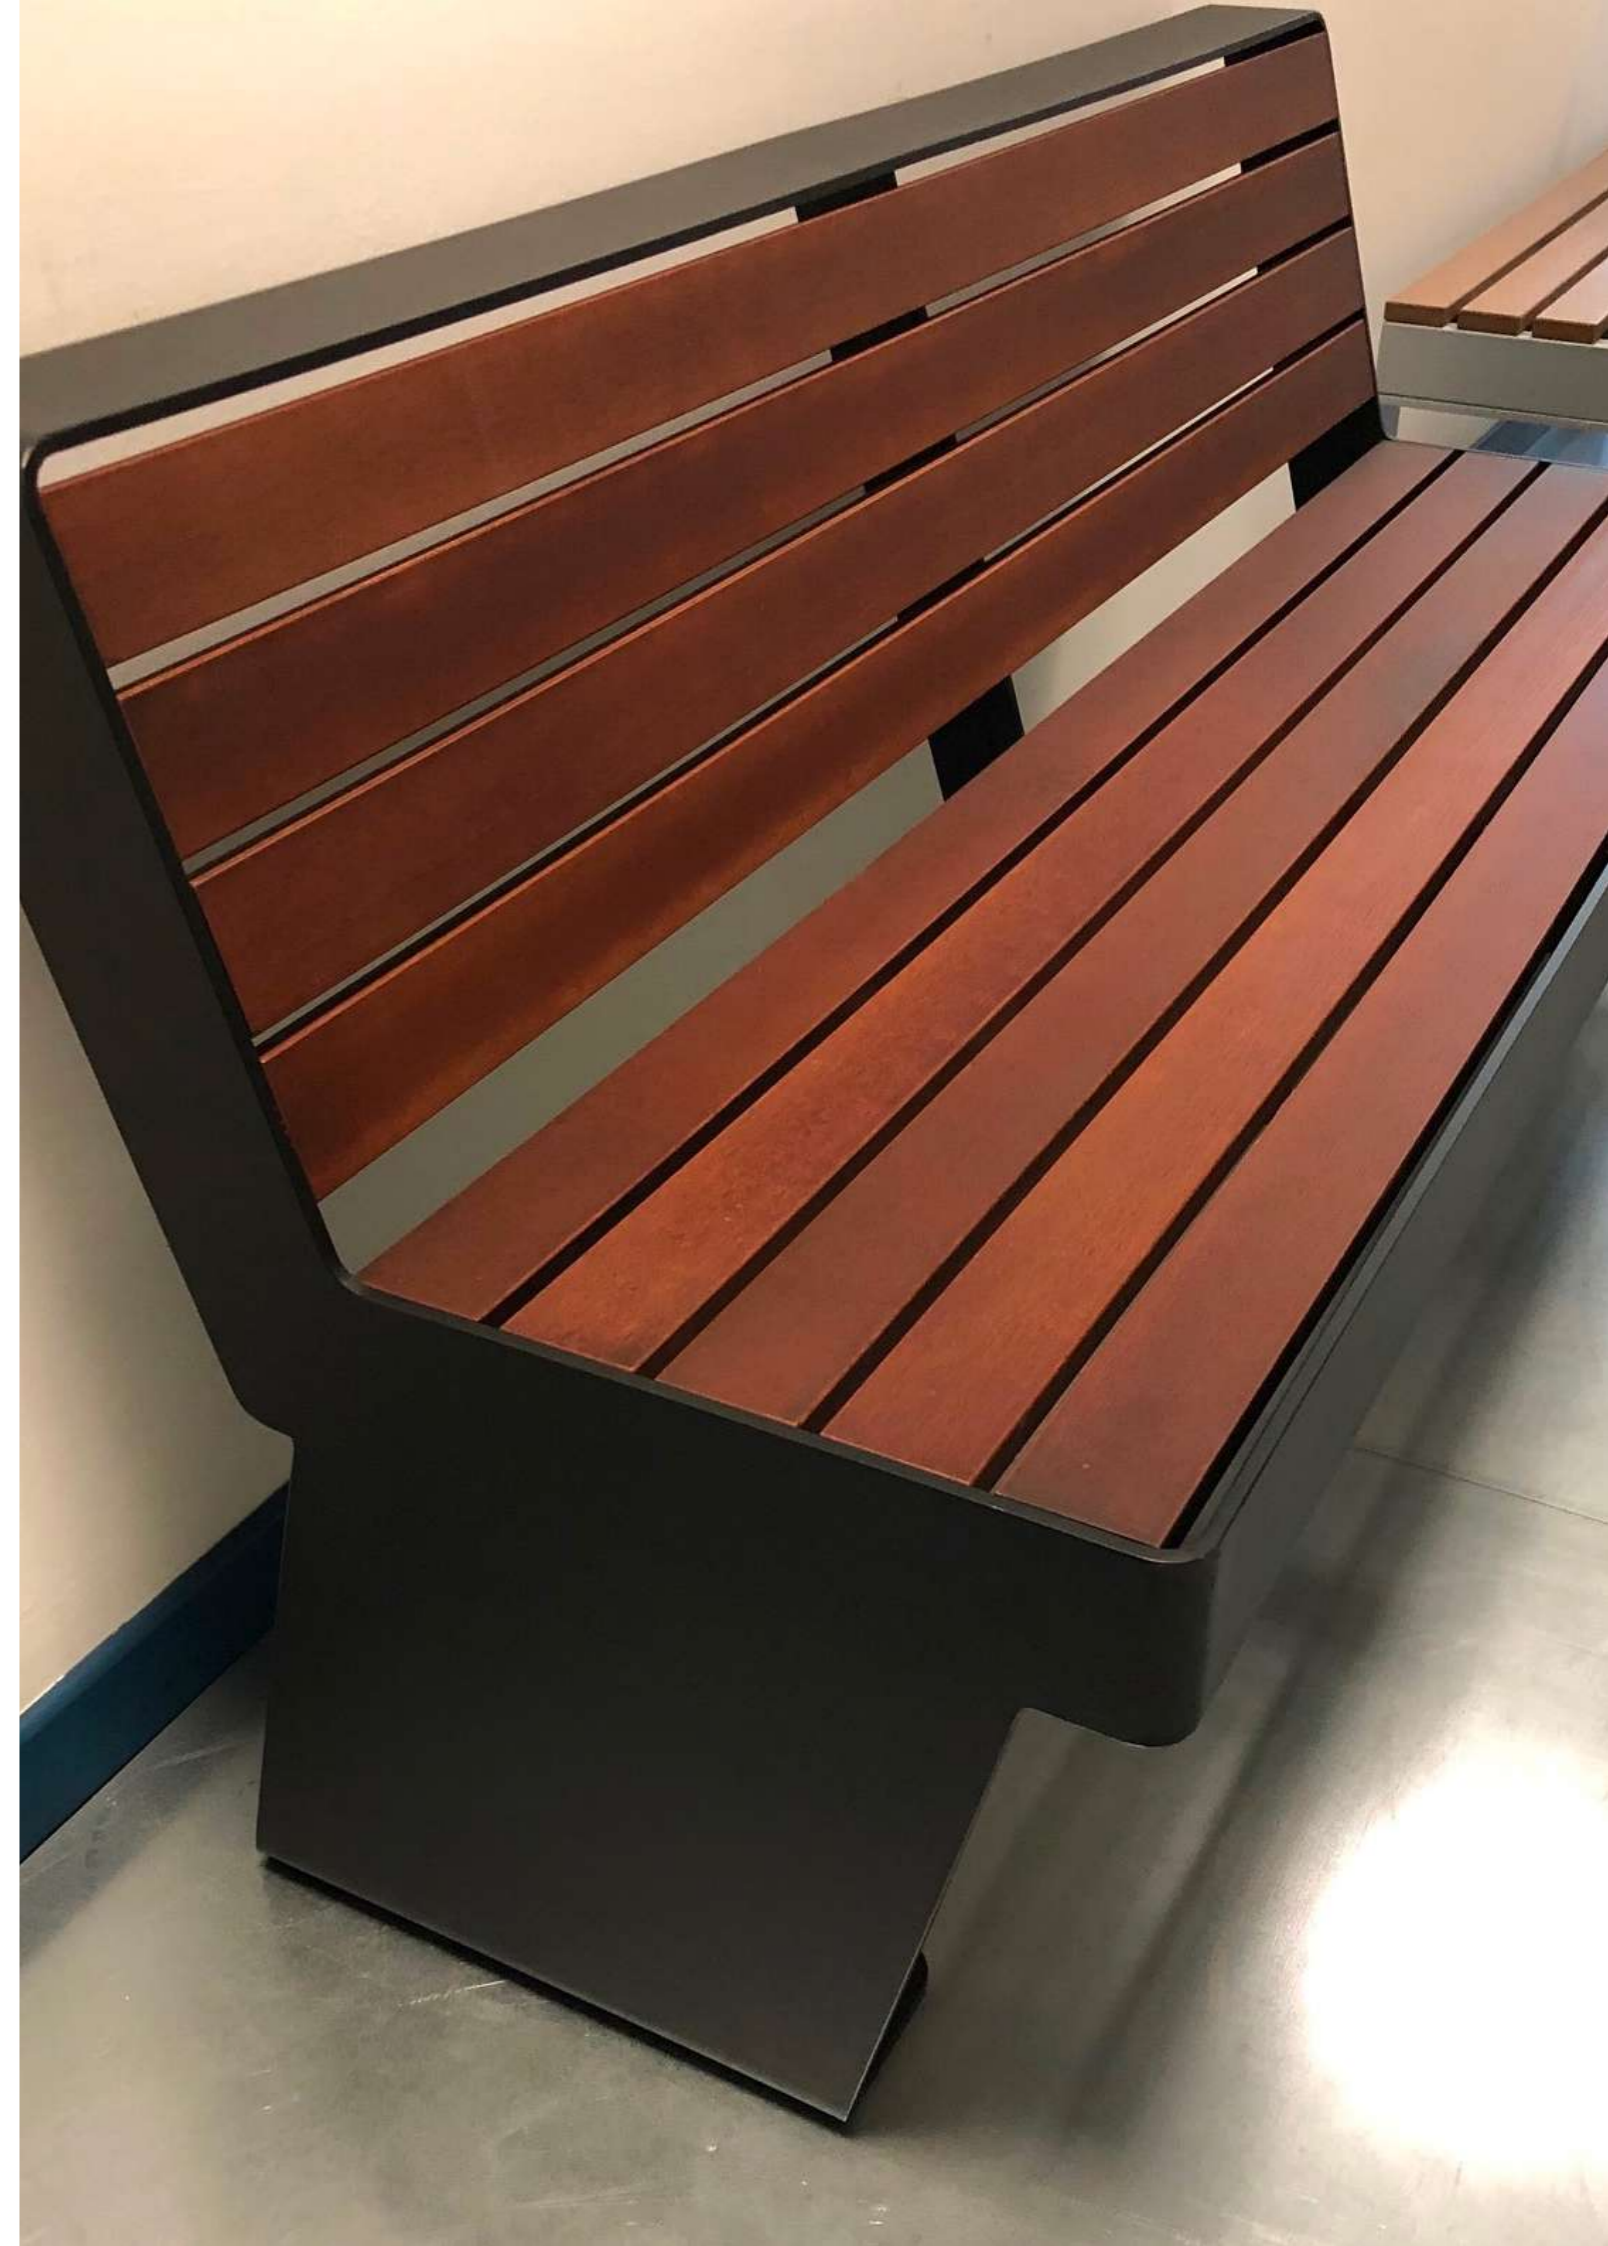

SOLE

Altek Italia Design Lab

Sole bench is available with or without back made in metal with special zinc treatment for outdoor use and then powder coated in any RAL color .The seat is with slats made in Resysta composite material available in several finishes.

La panchina Sole è disponibile con o senza schienale, realizzata in metallo con speciale trattamento di zincatura per esterni e poi verniciata a polvere in qualsiasi colore RAL. La seduta è a doghe in materiale composito Resysta disponibile in diverse finiture.