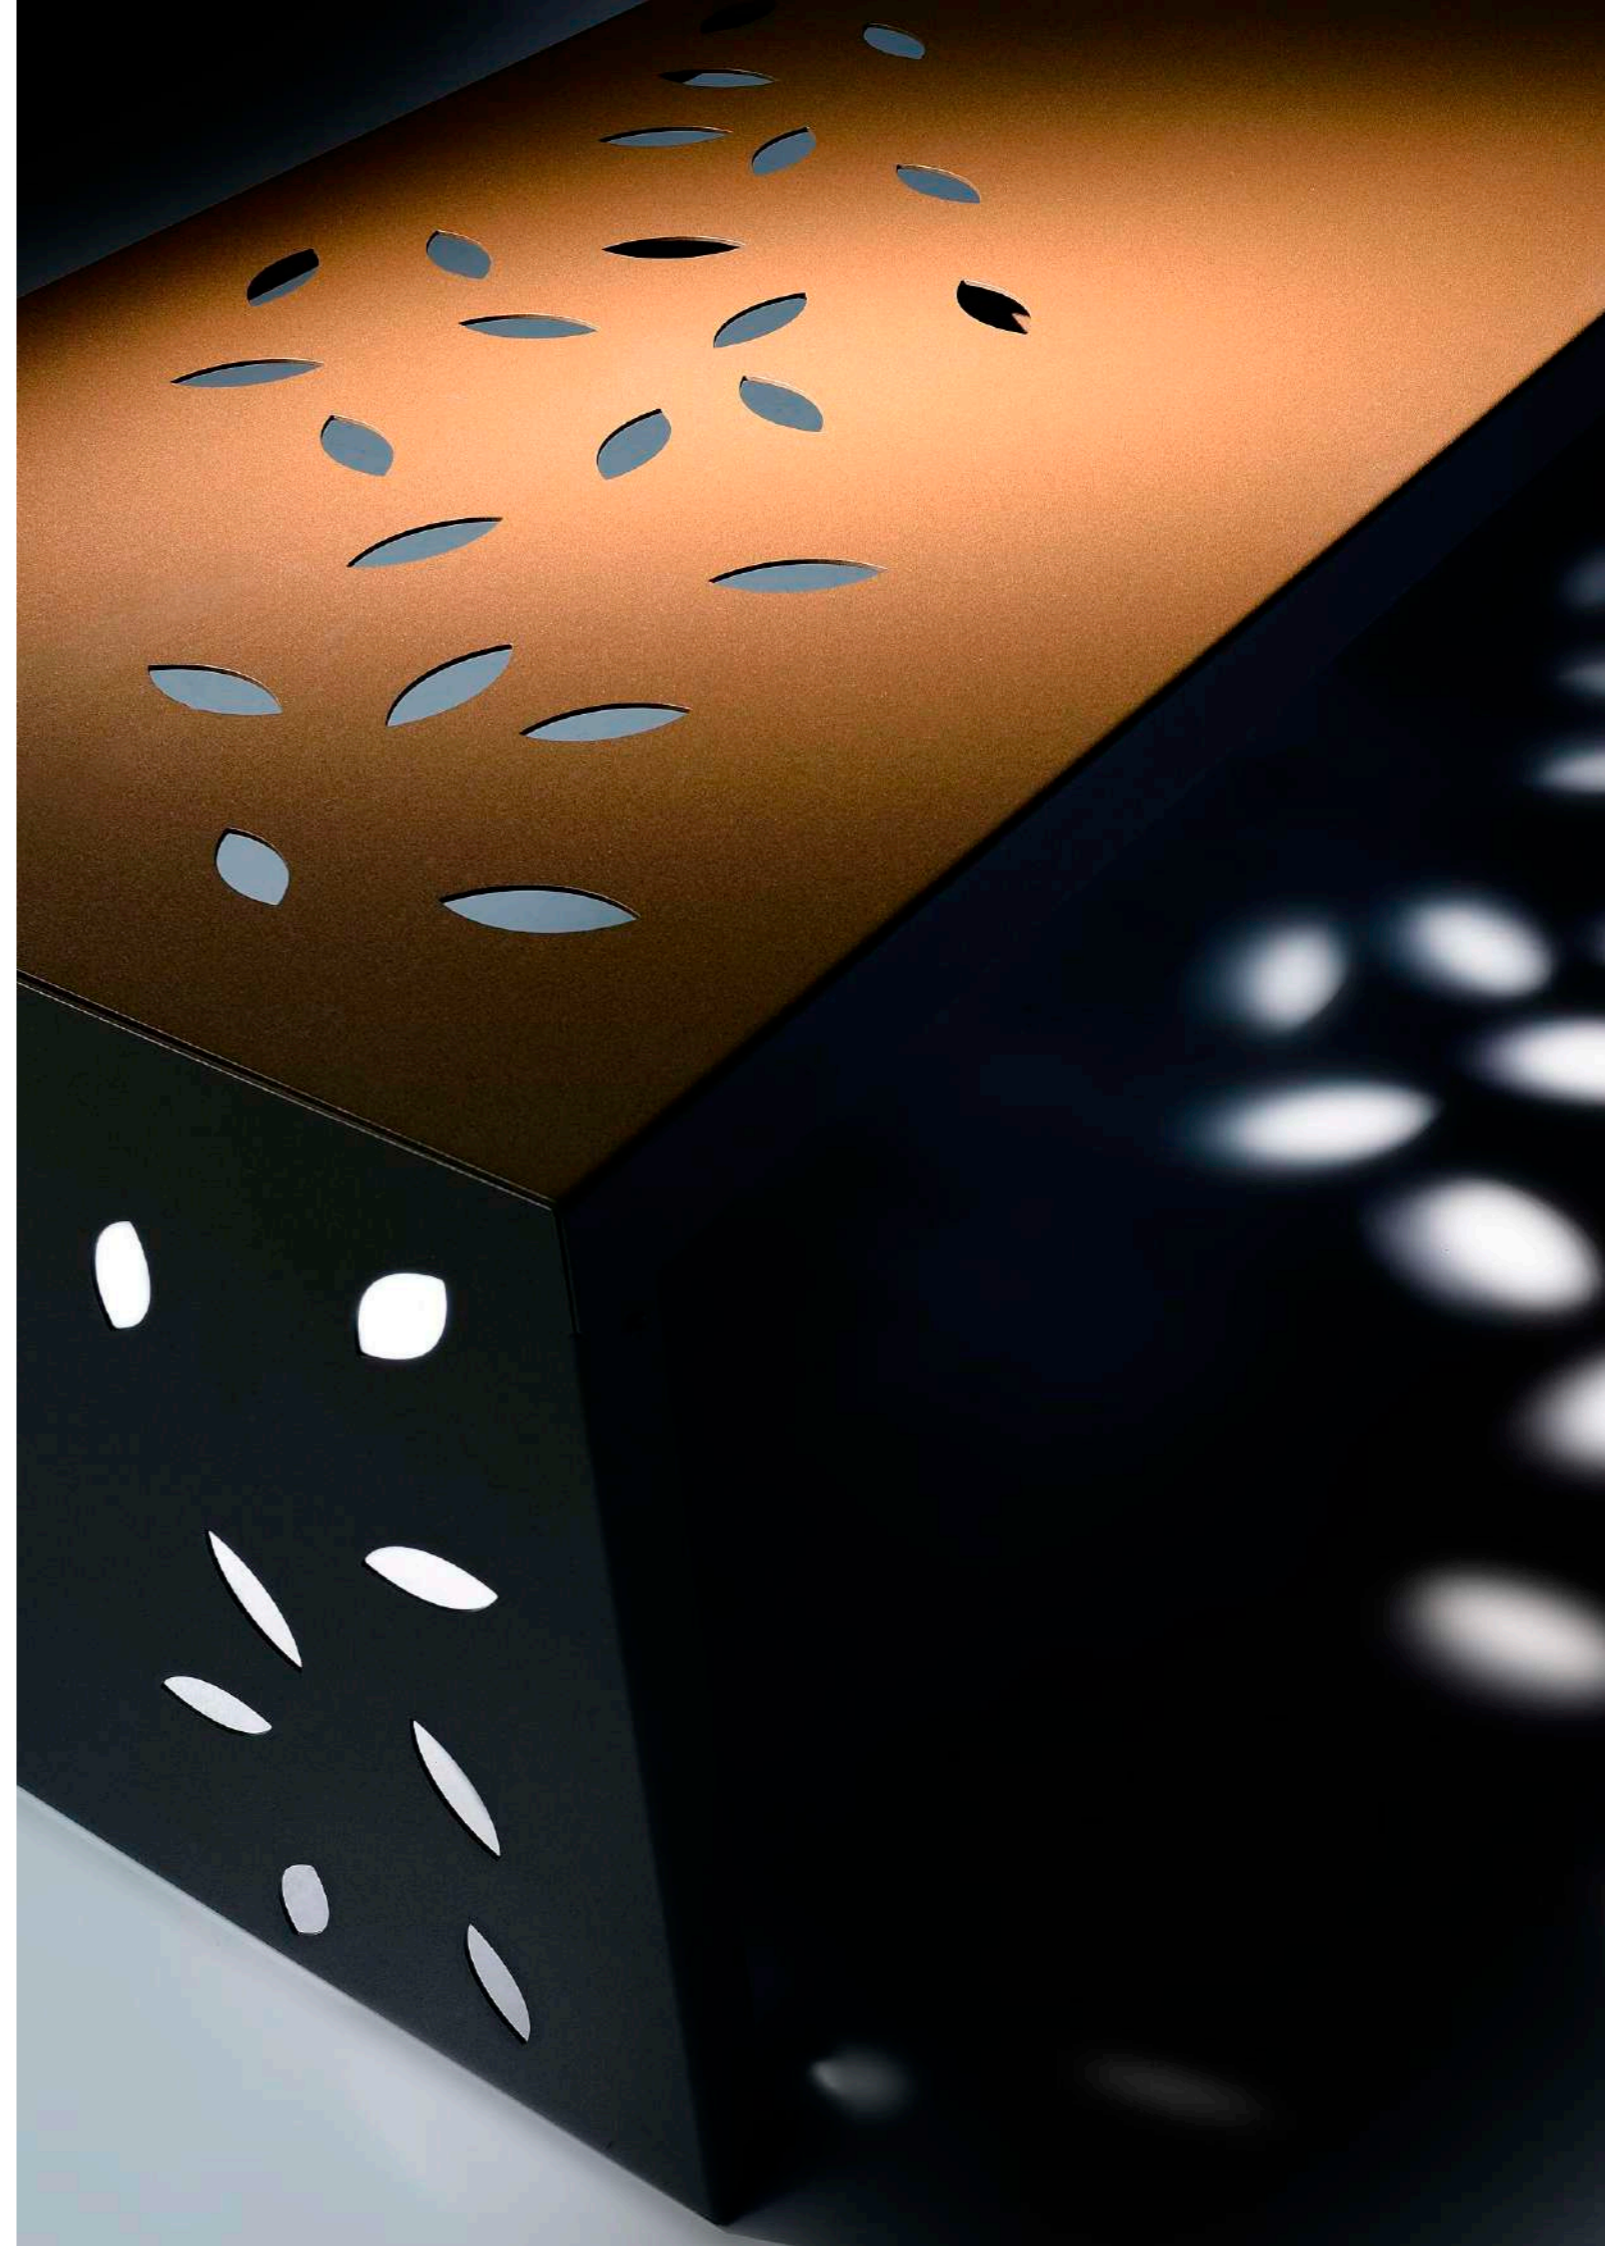

LEAFY

Antonio Larosa

The sides and seat of the bench are characterized by leaf silhouettes that evoke a fluctuating pattern, thus generating a dynamic motion. Designed, therefore, to create a constant and synergetic dialogue with the surrounding landscape, capable of reproducing the patterns and colors of nature. Leafy bench is inspired by nature and the wind. Metal bench without back with zinc treatment for outdoor use and then painted in several colors.

I lati e la seduta della panchina sono caratterizzati da sagome di foglie che evocano un motivo fluttuante, in grado di generare un movimento dinamico. Progettata per creare un dialogo costante e sinergico con il paesaggio circostante, in grado di riprodurre i motivi e i colori della natura.

La panchina Leafy è ispirata alla natura e al vento. La panchina è in metallo senza schienale con trattamento di zincatura per esterni e poi verniciata in diversi colori a seconda delle esigenze.