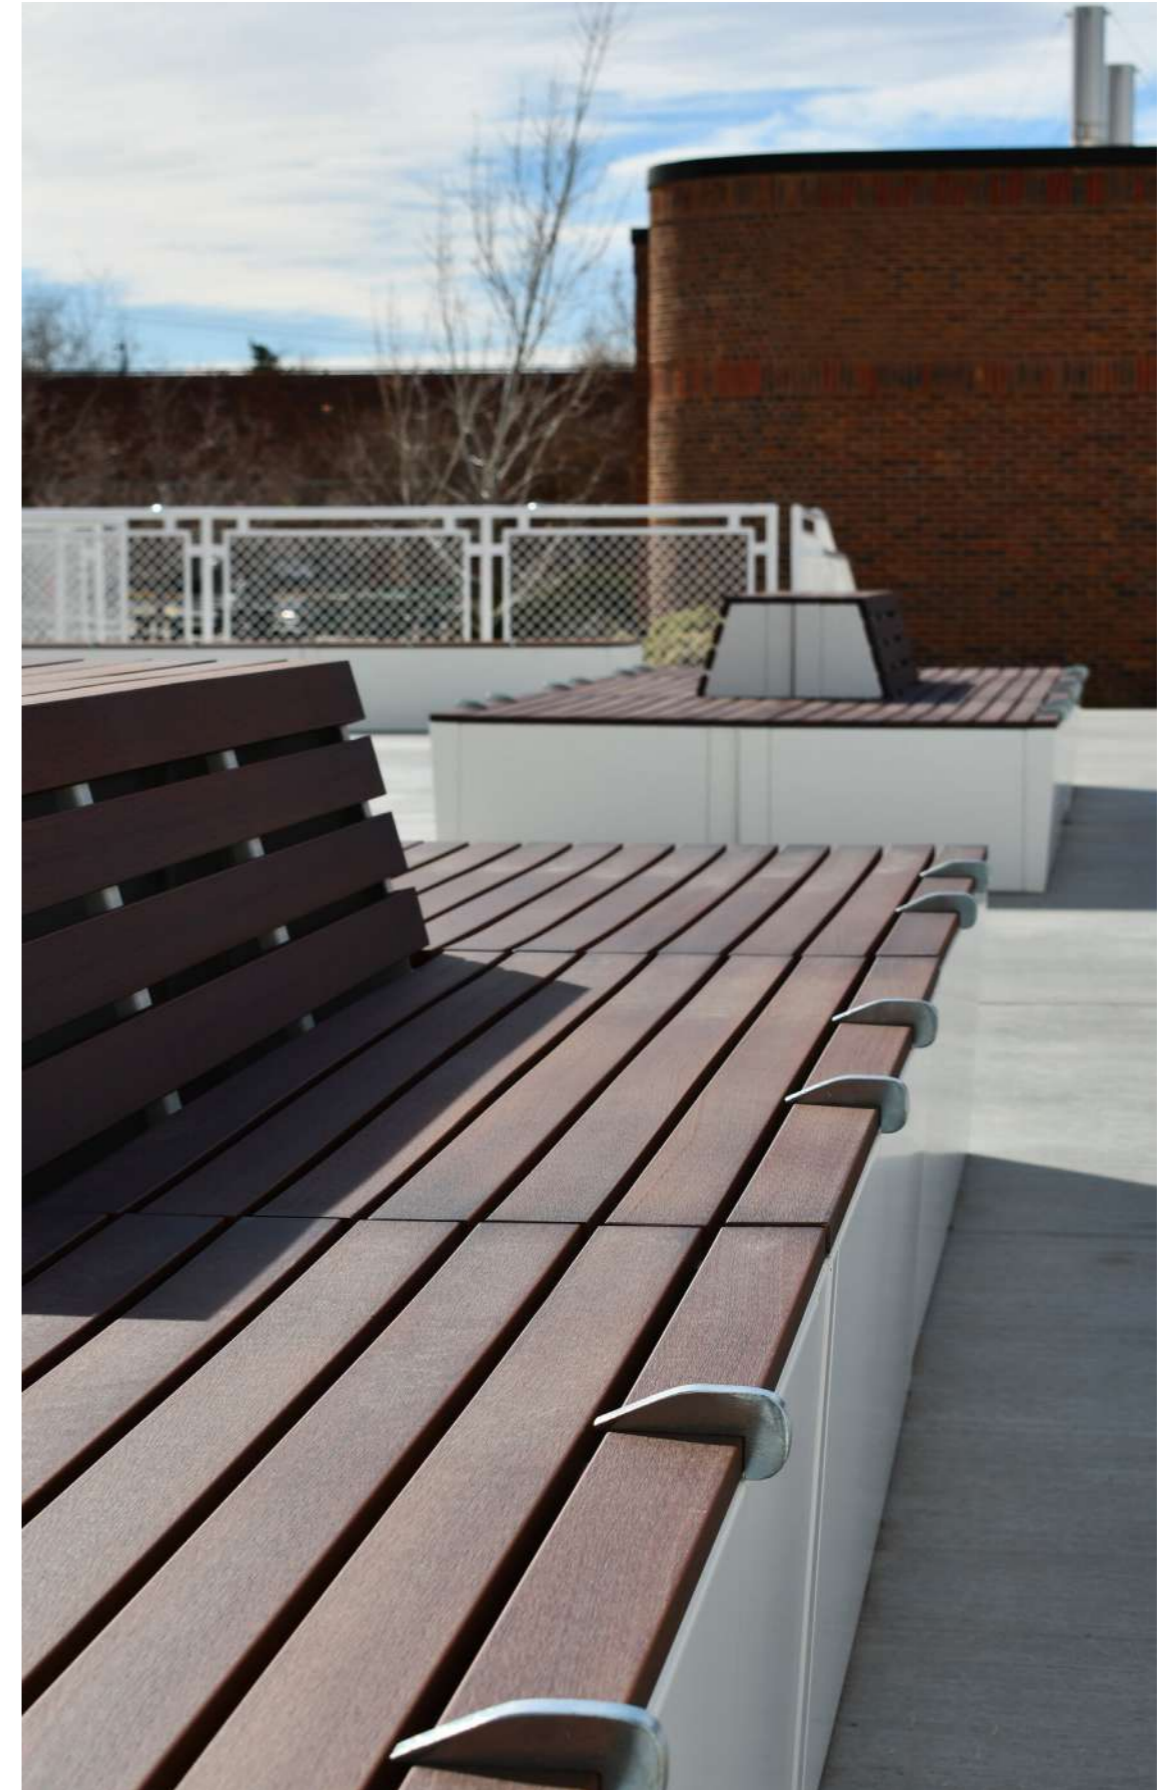

Photo credit: Resysta® International

Comfortable and vandal-proof

Confortevole e antivandalo

The Garda bench system is designed to permanently enhance the elegance of both public and private areas. Garda provides both traditional and modern looks in any environment. Constructed for outdoor use while suitable for indoor settings too.

Il sistema di panchine Garda è stato progettato per migliorare in modo permanente l'eleganza di aree pubbliche e private. Garda offre un aspetto tradizionale e moderno in qualsiasi ambiente. Costruito per uso esterno e adatto anche per ambienti interni.