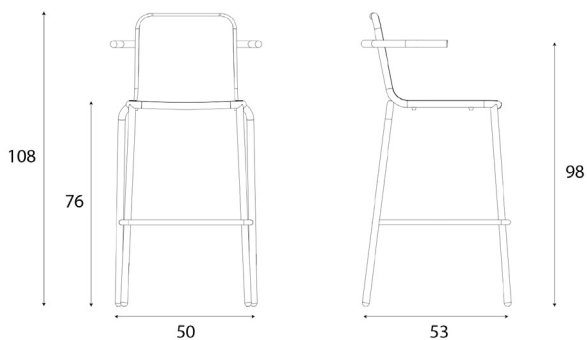

Sgabello NIZZA con braccioli design by Mark Braun

Sgabello Nizza con braccioli

Sgabello Nizza con braccioli. L'estetica è caratterizzata da un design fresco e contemporaneo, leggero e impilabile in acciaio verniciato a polvere, disponibile nei colori grigio antracite, bianco, turchese e rosso.

Altezza totale: 108 cm / 42,5 inch

Altezza sedile: 76 cm / 29,9 inch

Altezza braccioli: 98 cm / 38,5 inch

Larghezza: 50 cm / 19,6 inch

Profondità: 53 cm / 20,8 inch

Colori struttura