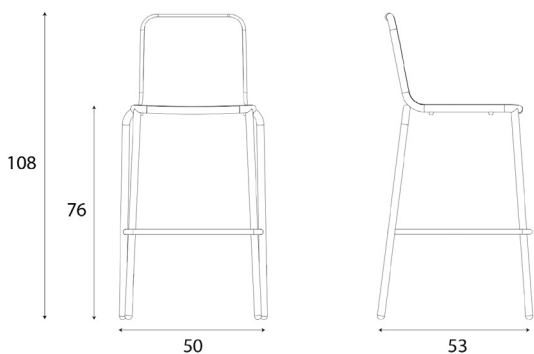

Altek®

Sgabello NIZZA design by Mark Braun

Sgabello Nizza

Sgabello Nizza. L'estetica è caratterizzata da un design fresco e contemporaneo, leggero e impilabile in acciaio verniciato a polvere, disponibile nei colori grigio antracite, bianco, turchese e rosso.

Altezza totale: 108 cm / 42,5 inch

Altezza sedile: 76 cm / 29,9 inch

Larghezza: 50 cm / 19,6 inch

Profondità: 53 cm / 20,8 inch

Colori struttura