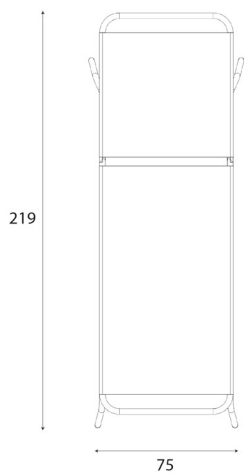

Altek®

Lettino Genua Pro design by Mark Braun

Lettino Genua Pro

Il lettino Genua Pro è reclinabile, con schienale regolabile e impilabile. La combinazione estetica con l'alluminio e il tessuto conferisce al lettino una leggerezza che riflette una rilassante giornata estiva in spiaggia.

Altezza totale: 35 cm / 13,7 inch

Lunghezza: 219 cm / 86,2 inch

Larghezza: 75 cm / 29,5 inch

Colore struttura

Grigio antracite - ral 7016

Tessuti

Anthracite grey

Chalk

Cloud

Poppy