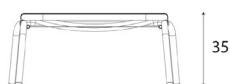

Altek®

Lettino Genua Pro design by Mark Braun