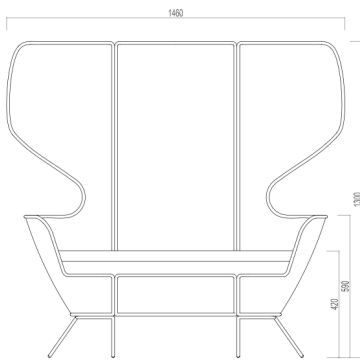

## Divano a due posti Quizas

Divano modulare a due posti con schienale alto con struttura in tondino di acciaio diam 12 mm. e pannello di rete metallica, zincato e verniciato in diversi colori ral. Seduta imbottita removibile, con gomma speciale e tessuto per uso esterno. Optional: cuscini di varie misure.

**Altezza:** 1300 mm / 51.1 inch

**Altezza dei braccioli:** 590 mm / 23.2 inch

**Altezza seduta:** 420 mm / 16.5 inch

**Larghezza schienale:** 1460 mm / 57.4 inch

**Profondità:** 705 mm / 27.7 inch

**Peso lordo:** kg. 30,00 / 66,1 lb

**Peso netto:** kg. 26,00 / 57,3 lb

**Imballo:** 1 per carton

**Volume:** 1.610 cbm

FRONT VIEW

SIDE VIEW