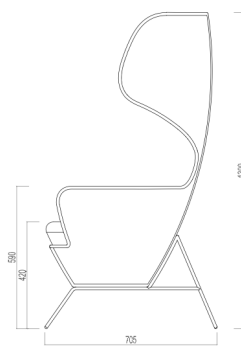

## Divano a due posti Quizas

Divano modulare a due posti con schienale alto con struttura in tondino di acciaio diam 12 mm. e pannello di rete metallica, zincato e verniciato in diversi colori ral. Seduta imbottita removibile, con gomma speciale e tessuto per uso esterno. Optional: cuscini di varie misure.

**Altezza:** 1300 mm / 51.1 inch

**Altezza dei braccioli:** 590 mm / 23.2 inch

**Altezza seduta:** 420 mm / 16.5 inch

**Larghezza schienale:** 1460 mm / 57.4 inch

**Profondità:** 705 mm / 27.7 inch

**Peso lordo:** kg. 30,00 / 66,1 lb

**Peso netto:** kg. 26,00 / 57,3 lb

**Imballo:** 1 per carton

**Volume:** 1.610 cbm

FRONT VIEW

SIDE VIEW