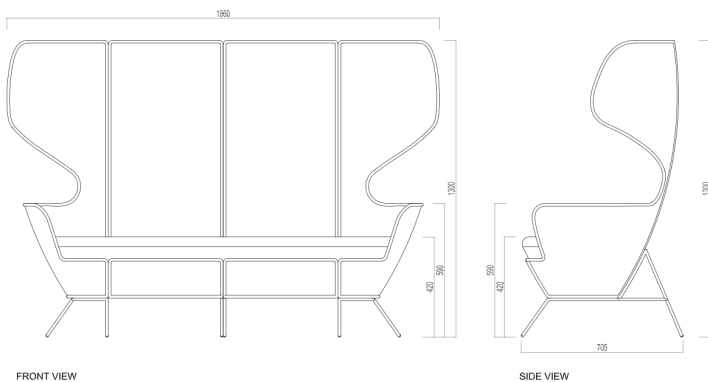

Divano a tre posti Quizas

Divano modulare a tre posti con schienale alto con struttura in tondino di acciaio diam 12 mm. e pannello di rete metallica, zincato e verniciato in diversi colori ral. Seduta imbottita removibile, con gomma speciale e tessuto per uso esterno. Optional: cuscini di varie misure.

Altezza: 1300 mm / 51.1 inch

Altezza dei braccioli: 590 mm / 23.2 inch

Altezza seduta: 420 mm / 16.5 inch

Larghezza schienale: 1960 mm / 77.1 inch

Profondità: 705 mm / 27.7 inch

Peso lordo: kg. 35,00 / 77,1 lb

Peso netto: kg. 31,00 / 68,3 lb

Imballo: 1 per carton

Volume: 2.284 cbm

FRONT VIEW

SIDE VIEW