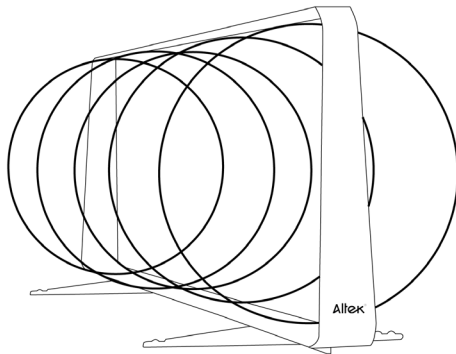

Altek®

Dolmen porta bici design by Charles Godbout

Dolmen porta bici

Portabici modulare per n. 10 biciclette. Struttura in acciaio con trattamento di zincatura e verniciatura a polvere in diverse finiture di colore adatte all'uso esterno, con due piastre di base preforate per un facile fissaggio al suolo.

Altezza: 880 mm

Lunghezza: 3000 mm

Larghezza: 820 mm